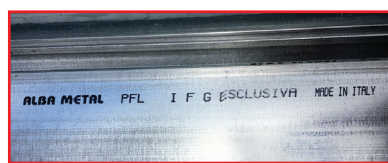

GRATA

- Realizzata con gli stessi profili maggiorati ed esclusivi del modello UNICA.
- Tondi pieni da 16 mm di diametro.
- Tutti installati con il coprisaldatura.
- 15 modelli disponibili standard. realizzabili extra catalogo.
- Realizzabile apribile e fissa.